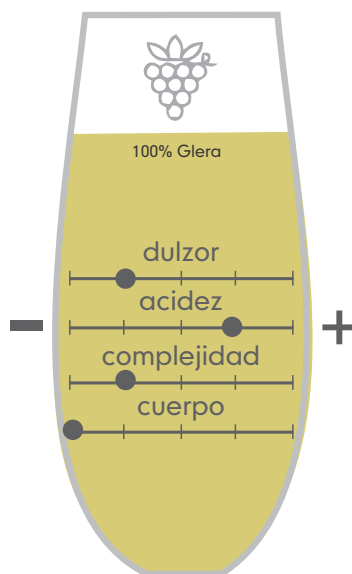

BODEGAS FLUMEN

BLANCOS ESPUMOSOS

PROSECCO EXTRA DRY

VISTA

Vino brillante con perlage fino y persistente. Color amarillo pajizo pálido con reflejos verdosos.

OLFATO

Aromas de flores blancas, acacia y espinillo blanco, melocotón y manzana verde, fruta de la pasión y mango.

GUSTO

Vino espumoso de agradable frescura, fragante y sabroso. Aterciopelado en boca, buena persistencia sostenida por burbujas que renuevan los aromas percibidos.

MARIDAJE

Perfecto como aperitivo, acompañando de tacos de pescado, aguachile, ceviche, sashimi, pollo al limón, mousse de maracuyá y postres.